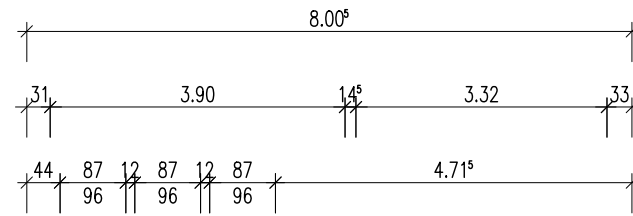

LWL - Bau- und Liegenschaftsbetrieb	 Für die Menschen. Für Westfalen-Lippe.
DIN 277 <ul style="list-style-type: none"> Nutzungsfläche Verkehrsfläche Technische Funktionsfläche 	
811_00_00_129_01	
Erdgeschoss	
Bestand 1:100	<small>Anmerkung: Angezeigter Maßstab nur bei Druck mit der Option "tatsächliche Größe" korrekt.</small>

LWL - Bau- und Liegenschaftsbetrieb  Für die Menschen. Für Westfalen-Lippe.
811_00_00_129_01
1.Obergeschoss
Bestand 1:100 <small>Anmerkung: Angezeigter Maßstab nur bei Druck mit der Option "tatsächliche Größe" korrekt.</small>

LWL - Bau- und Liegenschaftsbetrieb	LWL Für die Menschen. Für Westfalen-Lippe.
DIN 277	
■	Nutzungsfläche
■	Verkehrsfläche
■	Technische Funktionsfläche
811_00_00_129_01	
Kellergeschoss	
Bestand 1:100	<small>Anmerkung: Angezeigter Maßstab nur bei Druck mit der Option "tatsächliche Größe" korrekt.</small>