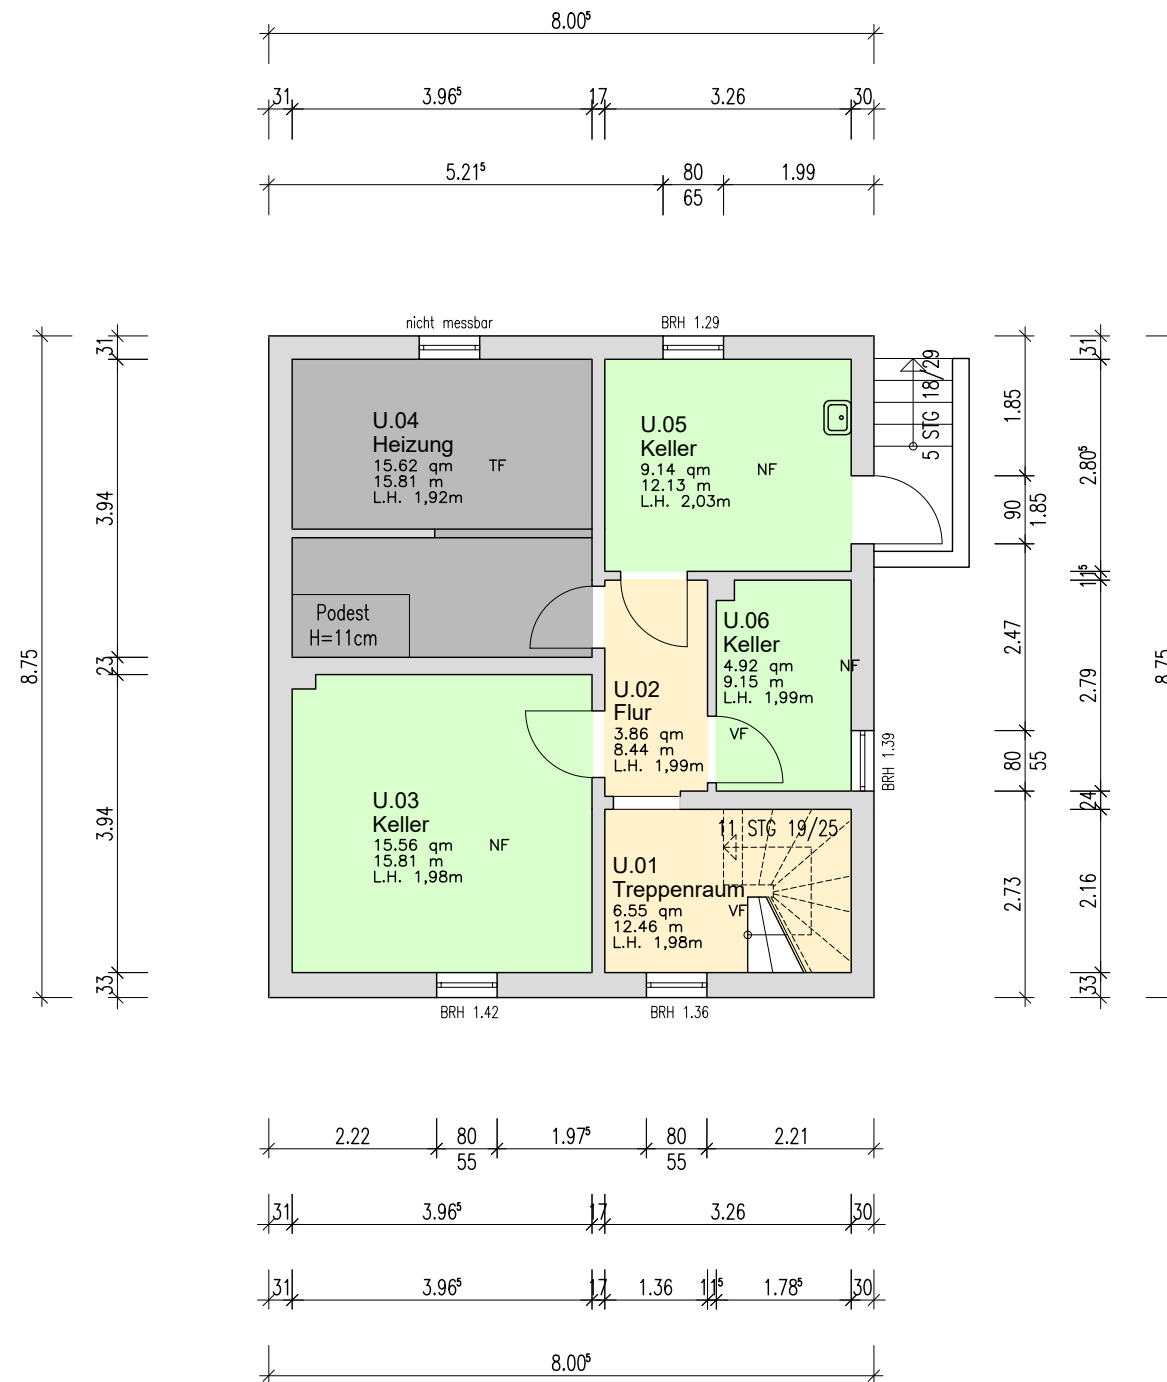

LWL - Bau- und Liegenschaftsbetrieb	 Für die Menschen. Für Westfalen-Lippe.
DIN 277 <ul style="list-style-type: none"> Nutzungsfläche Verkehrsfläche Technische Funktionsfläche 	
811_00_00_129_01	
Erdgeschoss	
Bestand 1:100	<small>Anmerkung: Angezeigter Maßstab nur bei Druck mit der Option "tatsächliche Größe" korrekt.</small>

LWL - Bau- und Liegenschaftsbetrieb  Für die Menschen. Für Westfalen-Lippe.
811_00_00_129_01
1.Obergeschoss
Bestand 1:100 <small>Anmerkung: Angezeigter Maßstab nur bei Druck mit der Option "tatsächliche Größe" korrekt.</small>

LWL - Bau- und Liegenschaftsbetrieb	LWL Für die Menschen. Für Westfalen-Lippe.
DIN 277	
■	Nutzungsfläche
■	Verkehrsfläche
■	Technische Funktionsfläche
811_00_00_129_01	
Kellergeschoss	
Bestand 1:100	<small>Anmerkung: Angezeigter Maßstab nur bei Druck mit der Option "tatsächliche Größe" korrekt.</small>