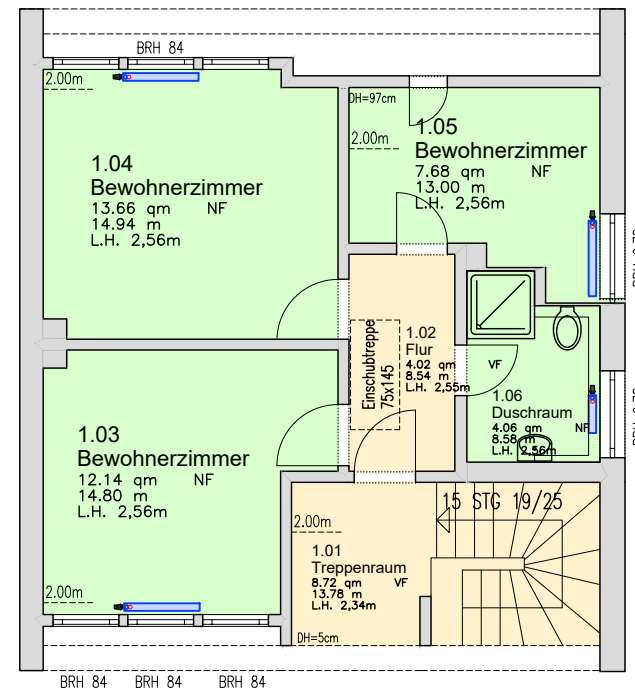

LWL - Bau- und Liegenschaftsbetrieb	 Für die Menschen. Für Westfalen-Lippe.
DIN 277 <ul style="list-style-type: none"> Nutzungsfläche Verkehrsfläche Technische Funktionsfläche 	
811_00_00_129_01	
Erdgeschoss	
Bestand 1:100	<small>Anmerkung: Angezeigter Maßstab nur bei Druck mit der Option "tatsächliche Größe" korrekt.</small>

LWL - Bau- und Liegenschaftsbetrieb  Für die Menschen. Für Westfalen-Lippe.
811_00_00_129_01
1.Obergeschoss
Bestand 1:100 <small>Anmerkung: Angezeigter Maßstab nur bei Druck mit der Option "tatsächliche Größe" korrekt.</small>

LWL - Bau- und Liegenschaftsbetrieb	LWL Für die Menschen. Für Westfalen-Lippe.
DIN 277	
■	Nutzungsfläche
■	Verkehrsfläche
■	Technische Funktionsfläche
811_00_00_129_01	
Kellergeschoss	
Bestand 1:100	<small>Anmerkung: Angezeigter Maßstab nur bei Druck mit der Option "tatsächliche Größe" korrekt.</small>