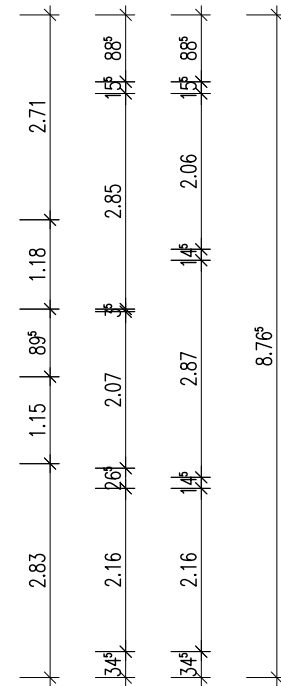

LWL - Bau- und Liegenschaftsbetrieb	 Für die Menschen. Für Westfalen-Lippe.
DIN 277 <ul style="list-style-type: none"> Nutzungsfläche Verkehrsfläche Technische Funktionsfläche 	
811_00_00_129_01	
Erdgeschoss	
Bestand 1:100	<small>Anmerkung: Angezeigter Maßstab nur bei Druck mit der Option "tatsächliche Größe" korrekt.</small>

LWL - Bau- und Liegenschaftsbetrieb  Für die Menschen. Für Westfalen-Lippe.
811_00_00_129_01
1.Obergeschoss
Bestand 1:100 <small>Anmerkung: Angezeigter Maßstab nur bei Druck mit der Option "tatsächliche Größe" korrekt.</small>

LWL - Bau- und Liegenschaftsbetrieb	LWL Für die Menschen. Für Westfalen-Lippe.
DIN 277	
■	Nutzungsfläche
■	Verkehrsfläche
■	Technische Funktionsfläche
811_00_00_129_01	
Kellergeschoss	
Bestand 1:100	<small>Anmerkung: Angezeigter Maßstab nur bei Druck mit der Option "tatsächliche Größe" korrekt.</small>